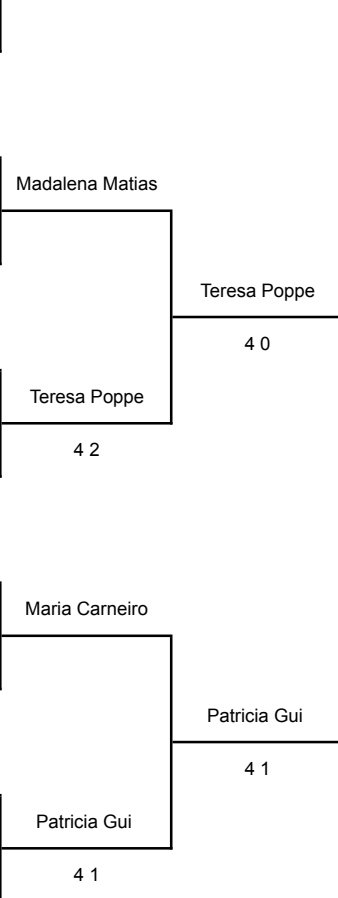

TÊNIS DE PORTUGAL

Organização: **Clube Tênis Jamor / A. T. Lisboa**
Associação: **Lisboa**
Nome da Prova: **6ª Etapa Mini Tour**
Data: **16 e 17 Junho 2018**
Local: **Clube Tênis Jamor**

Modalidade: **Sing. Fem.**
Grupo: **Juvenil**
Escalão: **Sub10**
Pontuação:
Prova nº/Nível:

2ª FASE - ELIMINAÇÃO DIRECTA

Est	Lic	Clube	Class.	Nome

1º G1		114504	UJA	-	Madalena Matias
2º G4		-	-	-	Bye
1º G3		126613	CTJamor	-	Ana Martins
2º G2		132541	Qta Mar Racket Club	-	Teresa Poppe
2º G1		136210	CIF	-	Maria Carneiro
1º G4		-	-	-	Bye
2º G3		127108	UJA	-	Frederica Nunes
1º G2		129292	CTJamor	-	Patricia Gui

Quadro Eliminação 8

3ª LUGAR - Madalena Matias

4º LUGAR - Maria Carneiro

Luis Flores Marques
3 FPT